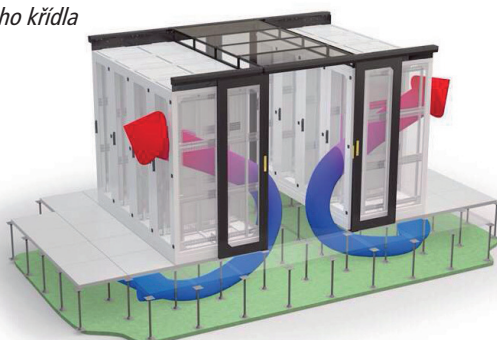

Coworkingové místo
pro zákazníky DC6.cz

ENERGIE A ZÁLOHY

Datacentrum je zálohováno několika zdroji elektrické energie pro případ výpadku energií. Plná záloha je zajištěna přes UPS se samostatným bateriovým modulem. Další záloha energie je realizována asistenčním dieselovým motorgenerátorem.

KONEKTIVITA

Kvalitní konektivita do telekomunikačních sítí je řešena optickými spoji, formou dvou nezávislých vstupů do objektu datacentra. K poskytovaným službám dodáváme zásadně neagregované vyhrazené linky na portech 100 Mbps, 1 Gbps nebo 10 Gbps. Připojení na NIX 2x 10 Gbit a na zahraniční konektivitu 2x 10 Gbit s vlastním AS57707 a přímým propojením na NIX, NFX, Hurricane Electric, Atrato a další zahraniční providery.

ZABEZPEČENÍ

Jedná se o systémovou integraci informačních a komunikačních technologií pro oblast fyzické bezpečnosti, kde se využívají mimo jiné taková zařízení, jako jsou elektronické zabezpečovací (EZS) a požární systémy (EPS), kamerové systémy (CCTV), přístupové systémy (ACS), lokalizační systémy.

Náhled nového křídla
DC6.cz